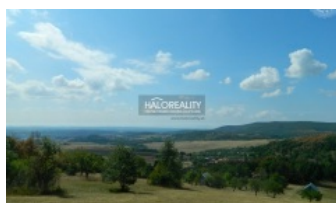

ING. MICHAL RAŠNER

michalrasner@haloreality.sk

0918 557 118

ZNÍŽENÁ CENA