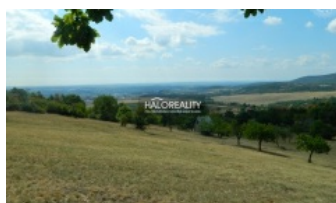

ING. MICHAL RAŠNER

michalrasner@haloreality.sk

0918 557 118

ZNÍŽENÁ CENA