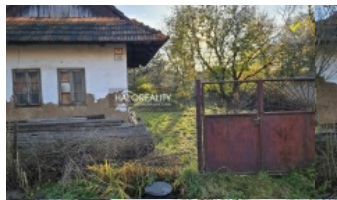

PREDAJ, POZEMOK PRE RODINNÝ DOM 463 M2 ŽEMBEROVCE - ZNÍŽENÁ CENA

Ponúkame na predaj krásny slnečný rovinatý pozemok o celkovej výmere 463 m² v obci Žemberovce. Pozemok sa nachádza v tichej vedľajšej uličke s dobrým prístupom. Na pozemku stojí pozostatok rodinného domu so súpisným číslom, v súčasnosti slúži ako sklad na náradie. Pozemok je vhodný na výstavbu rodinného domu alebo chaty. Výmera pozemku 20x22m.

Výhodou pozemku sú k dispozícii všetky inžinierske siete. Elektrické pripojenie na pozemku, plynové pripojenie pred domom, kanalizácia, verejný vodovod pozdĺž cestnej komunikácie.

Bývanie v obci Žemberovce je ideálne pre mladé rodiny, dobré autobusové spojenie, výborná občianska vybavenosť. Je tu škola, škôlka, potraviny, zdravotné stredisko, pošta, ihriská a iné. Obec Žemberovce je vzdialená iba 13 km od okresného mesta Levice. Vymeňte svoje bývanie v meste za bývanie na modernej dedine. V prípade záujmu, nech sa páči, dohodnite si obhliadku.