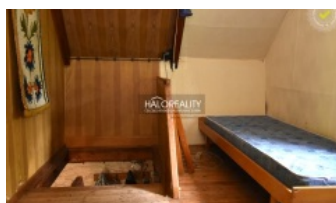

105 000 €

ID: PK-65336

Celková plocha : 720m²

Zastavaná plocha: 23m²

Pivnica: nie

Garáž: nie

TATJANA ČAPANDA

tatjanacapanda@haloreality.sk

0944 936 425

TOP PONUKA

ZNIŽENÁ CENA