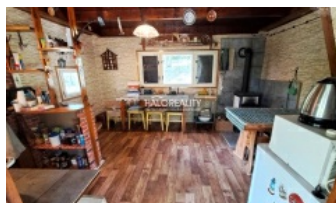

105 000 €

ID: PK-65336

Celková plocha : 720m²

Zastavaná plocha: 23m²

Pivnica: nie

Garáž: nie

TATJANA ČAPANDA

tatjanacapanda@haloreality.sk

0944 936 425

TOP PONUKA

ZNIŽENÁ CENA