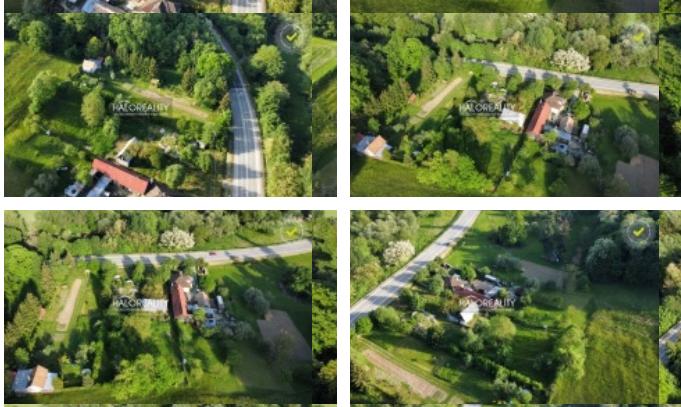

Celková plocha : 2366m²

Rozmery: 31x82

MICHAL KAMENSKÝ

michalkamensky@haloreality.sk

0902 435 862

IBA U NÁS