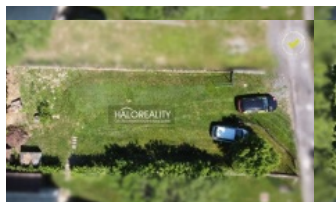

Celková plocha : 400m²
Balkón (lodžia): nie
Garáž: nie

Rozmery: 13x33
Výťah: nie

Inžinierske siete:
Pivnica: nie

LUKÁŠ KAMENSKÝ
lukaskamensky@haloreality.sk

0911 186 443