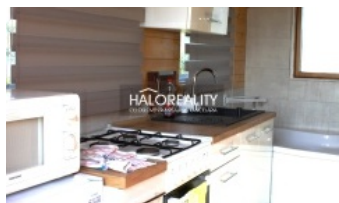

VÝHODY:

- kúpou ihneď voľná
- parkovanie je možné pred chatou na vlastnom pozemku alebo parkovacie miesta v ZO,
- bonusom sú milí susedia,
- blízkosť jazera a rieky Váh

80 000 €

ID: HC-66563

Celková plocha : 709m²
Poschodie: 0/2

Zastavaná plocha: 20m²
Inžinierske siete: elektrina,
voda

Rozmery: 22x32
Balkón (lodžia): nie

Výťah: nie
Garáž: nie

Pivnica: nie

MILOŠ SILNÝ

milossilny@haloreality.sk

0918 530 509

TOP PONUKA