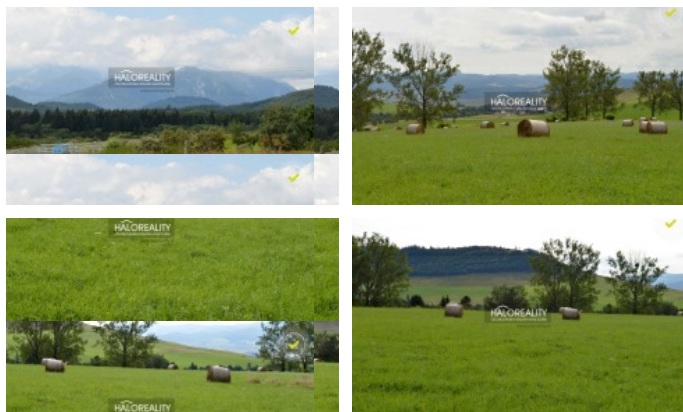

PREDAJ, POZEMOK PRE RODINNÝ DOM 1128 M2 SLOVENSKÁ VES

Ponúkame na predaj pozemok v osobnom vlastníctve s výmerou 1128 m² v tichej lokalite obce Slovenská Ves s plnou občianskou vybavenosťou, ktorá sa nachádza neďaleko Spišskej Belej. Pozemok je rovinatý a ponúka nádherné výhľady na scenérie Belianskych Tatier a Spišskej Magury. Jeho výhodná poloha v blízkosti Pieninského národného parku a niekoľkých lyžiarskych a turistických stredísk rozširuje možnosti jeho využitia - môže poslúžiť tak na výstavbu rodinného domu, ako aj chaty alebo zrubu. Pozemok je ľahko dostupný z hlavnej cesty a je k nemu možné zriadiť prípojku elektriny, zásobovanie vodou sa dá riešiť studňou. Pozemok nemá prípojku na splaškovú kanalizáciu, odkanalizovanie je však možné riešiť septikom alebo žumpou.

LOKALITA: Na hranici zastavanej časti obce Slovenská Ves, mierne v ústraní, s panoramatickými výhľadmi.

VÝHODY:
Rovinatý pozemok v tichej lokalite s nádherným okolím a čistou prírodou.

75 620 €

ID: KK-66806