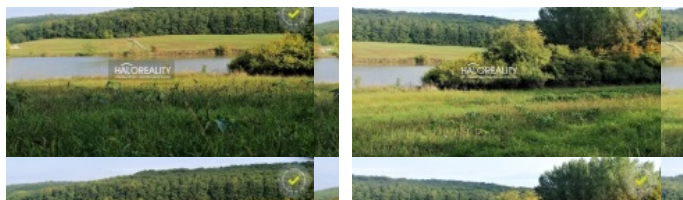

18 490 €

ID: NZ-52574

Celková plocha : 3380m²

MGR. JANA SLÁVIKOVÁ

janaslavikova@haloreality.sk

0908 798 364

IBA U NÁS

ZNIŽENÁ CENA